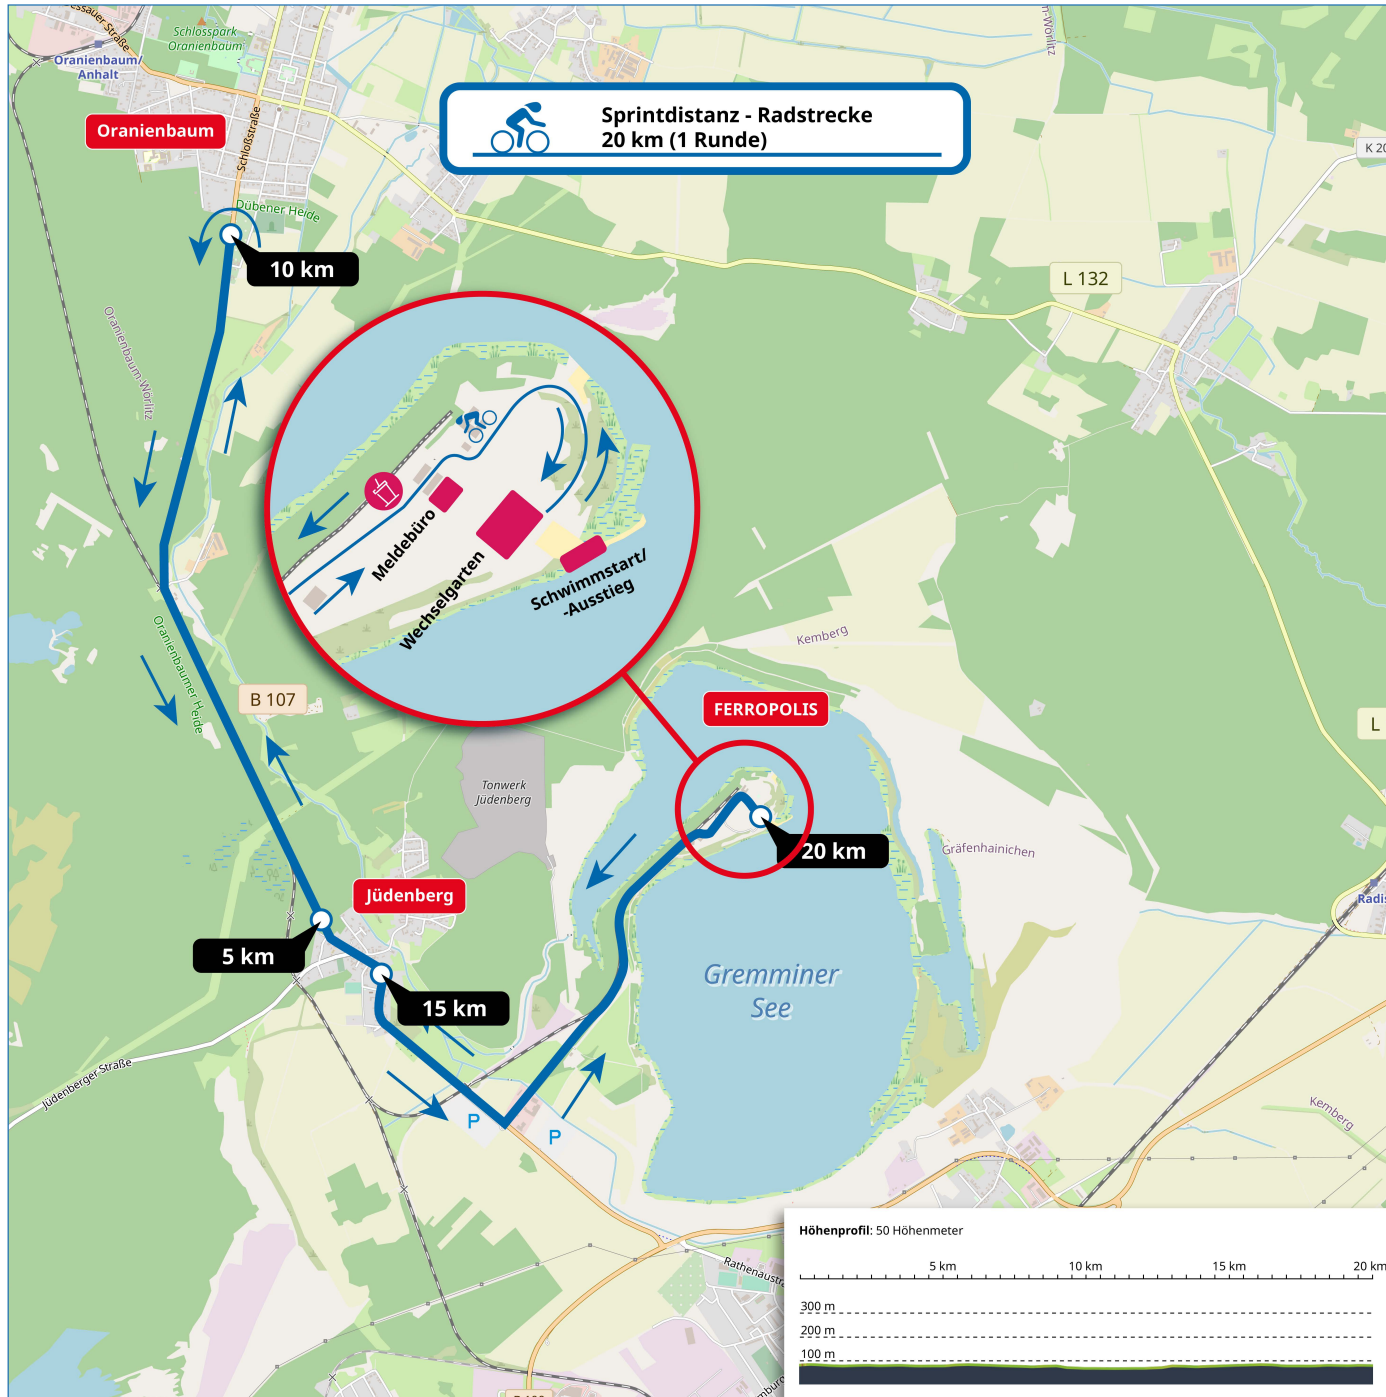

Streckenkarte mo.pla neuseenMAN – Rad Sprintdistanz

Ablauf

Anmeldung

FAQ

Kontakt

Startliste

Strecke