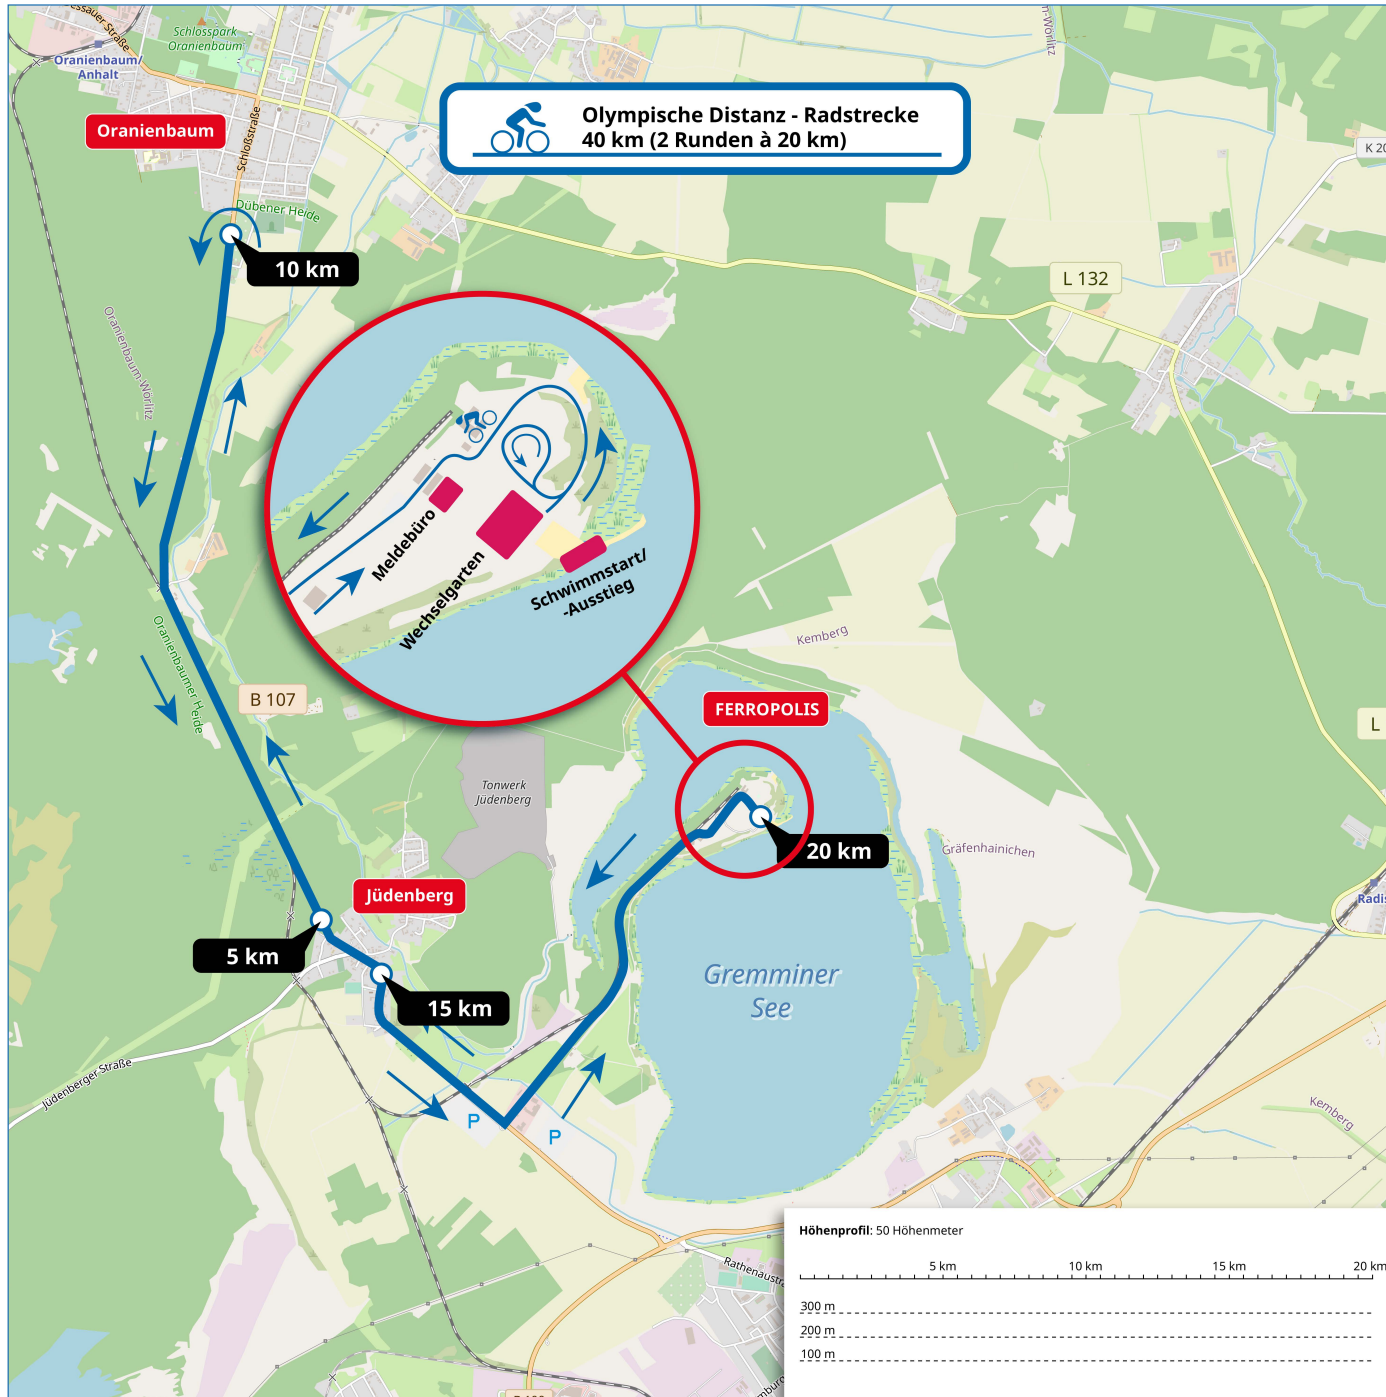

Streckenkarte mo.pla neuseenMAN – Rad Olympische Distanz

Ablauf

Anmeldung

FAQ

Kontakt

Startliste

Strecke