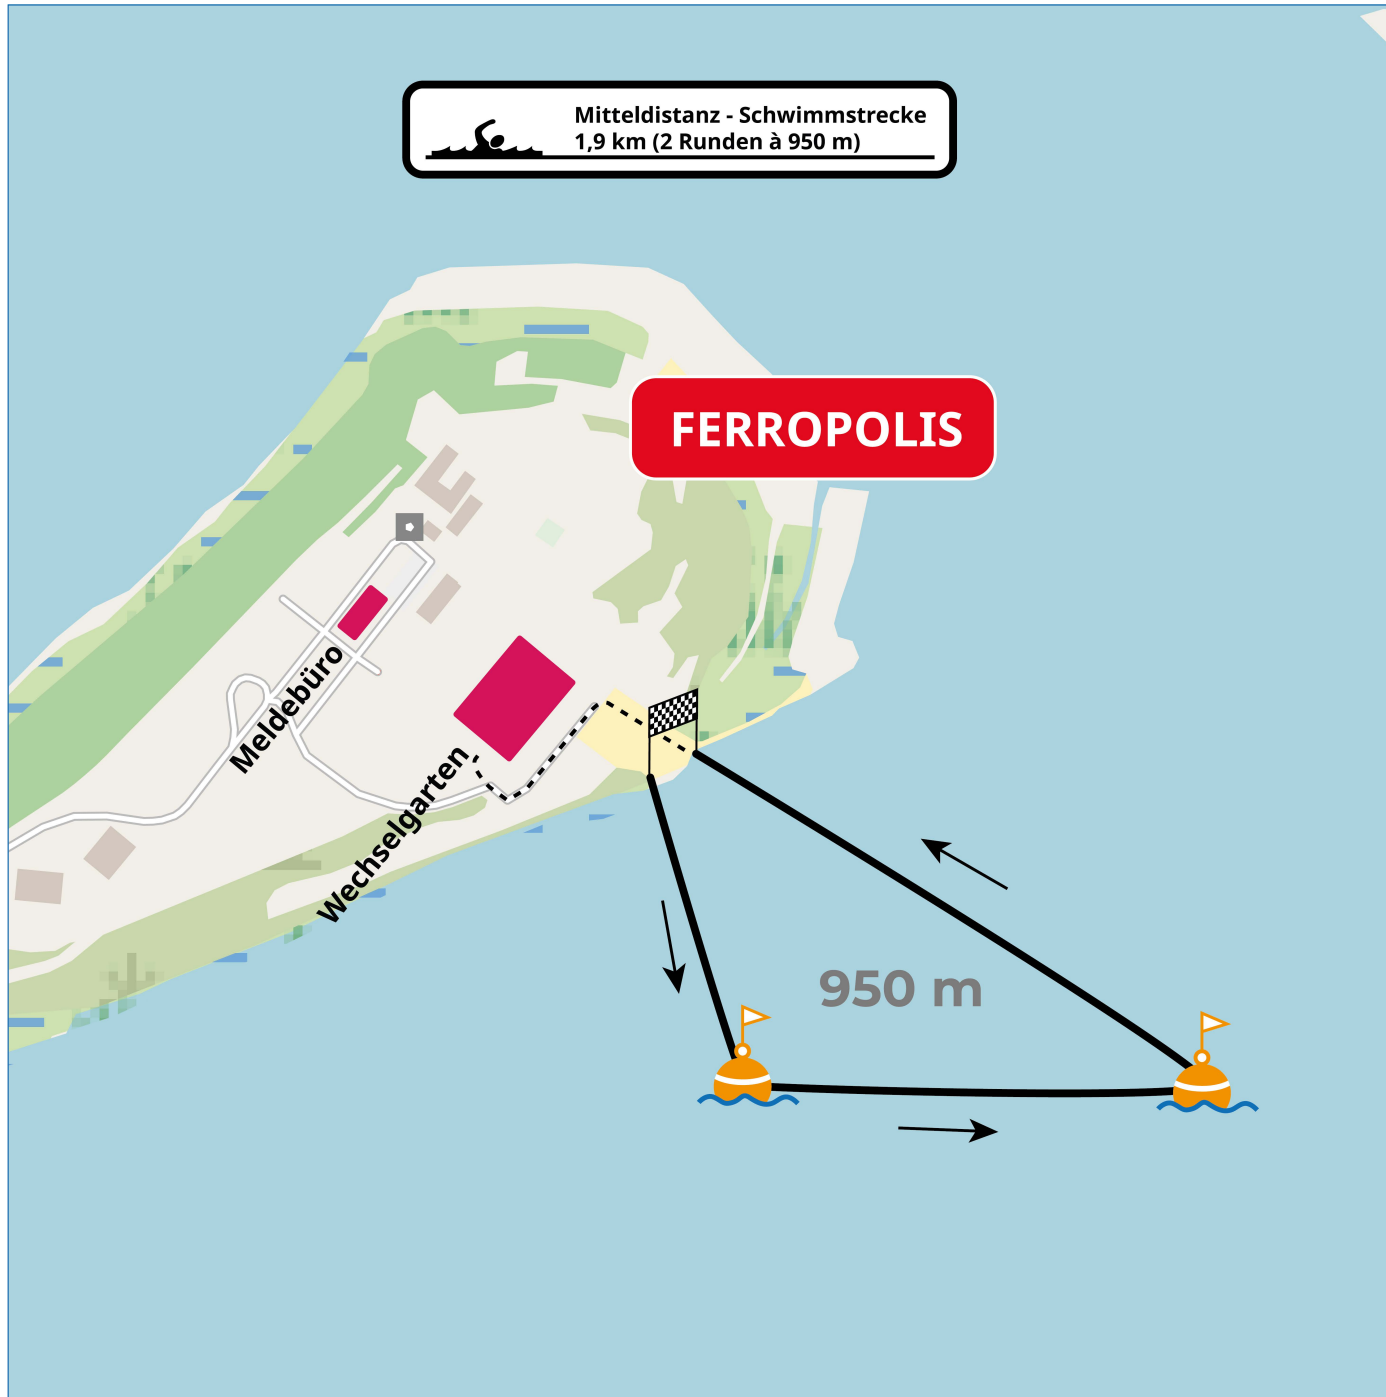

Streckenkarte mo.pla neuseenMAN – Schwimmen Mitteldistanz

Ablauf

Anmeldung

FAQ

Kontakt

Startliste

Strecke