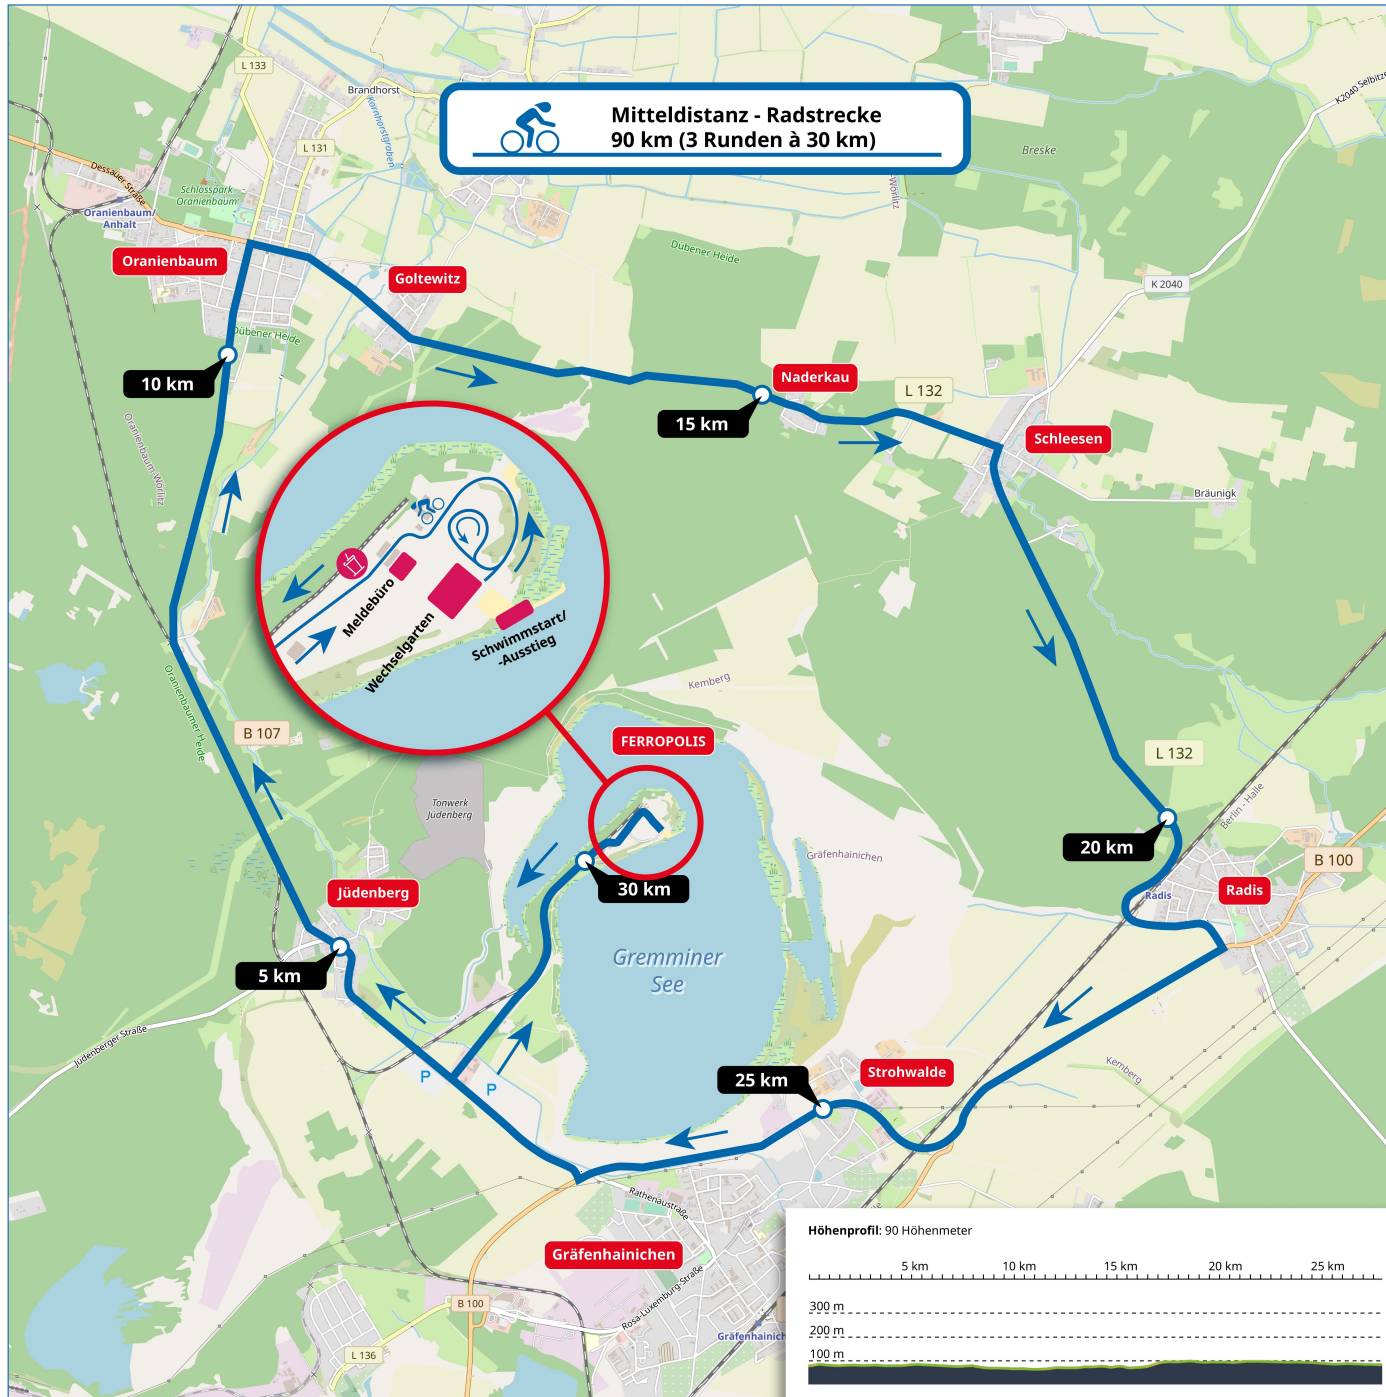

Streckenkarte mo.pla neuseenMAN – Rad Mitteldistanz

Ablauf

Anmeldung

FAQ

Kontakt

Startliste

Strecke