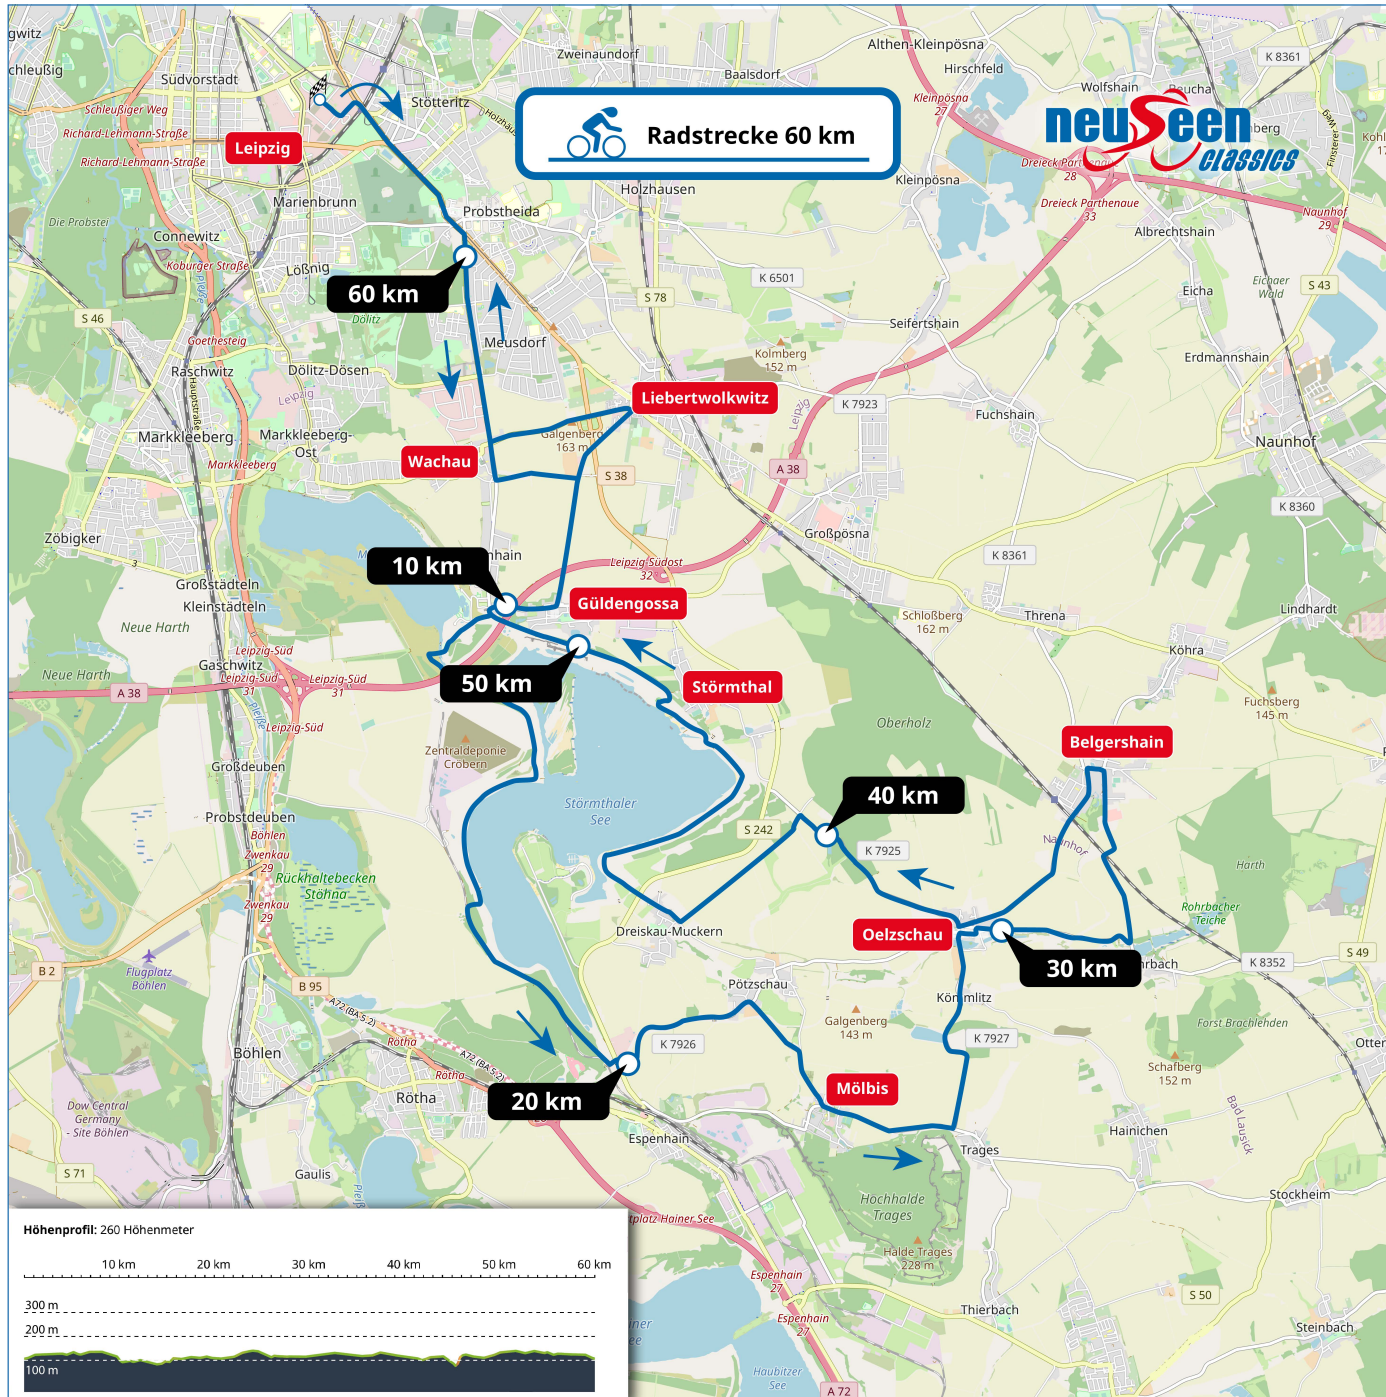

Streckenkarte VELERO neuseen classics – 60 km

Ablauf

Anmeldung

FAQ

Kontakt

Startliste

Strecken