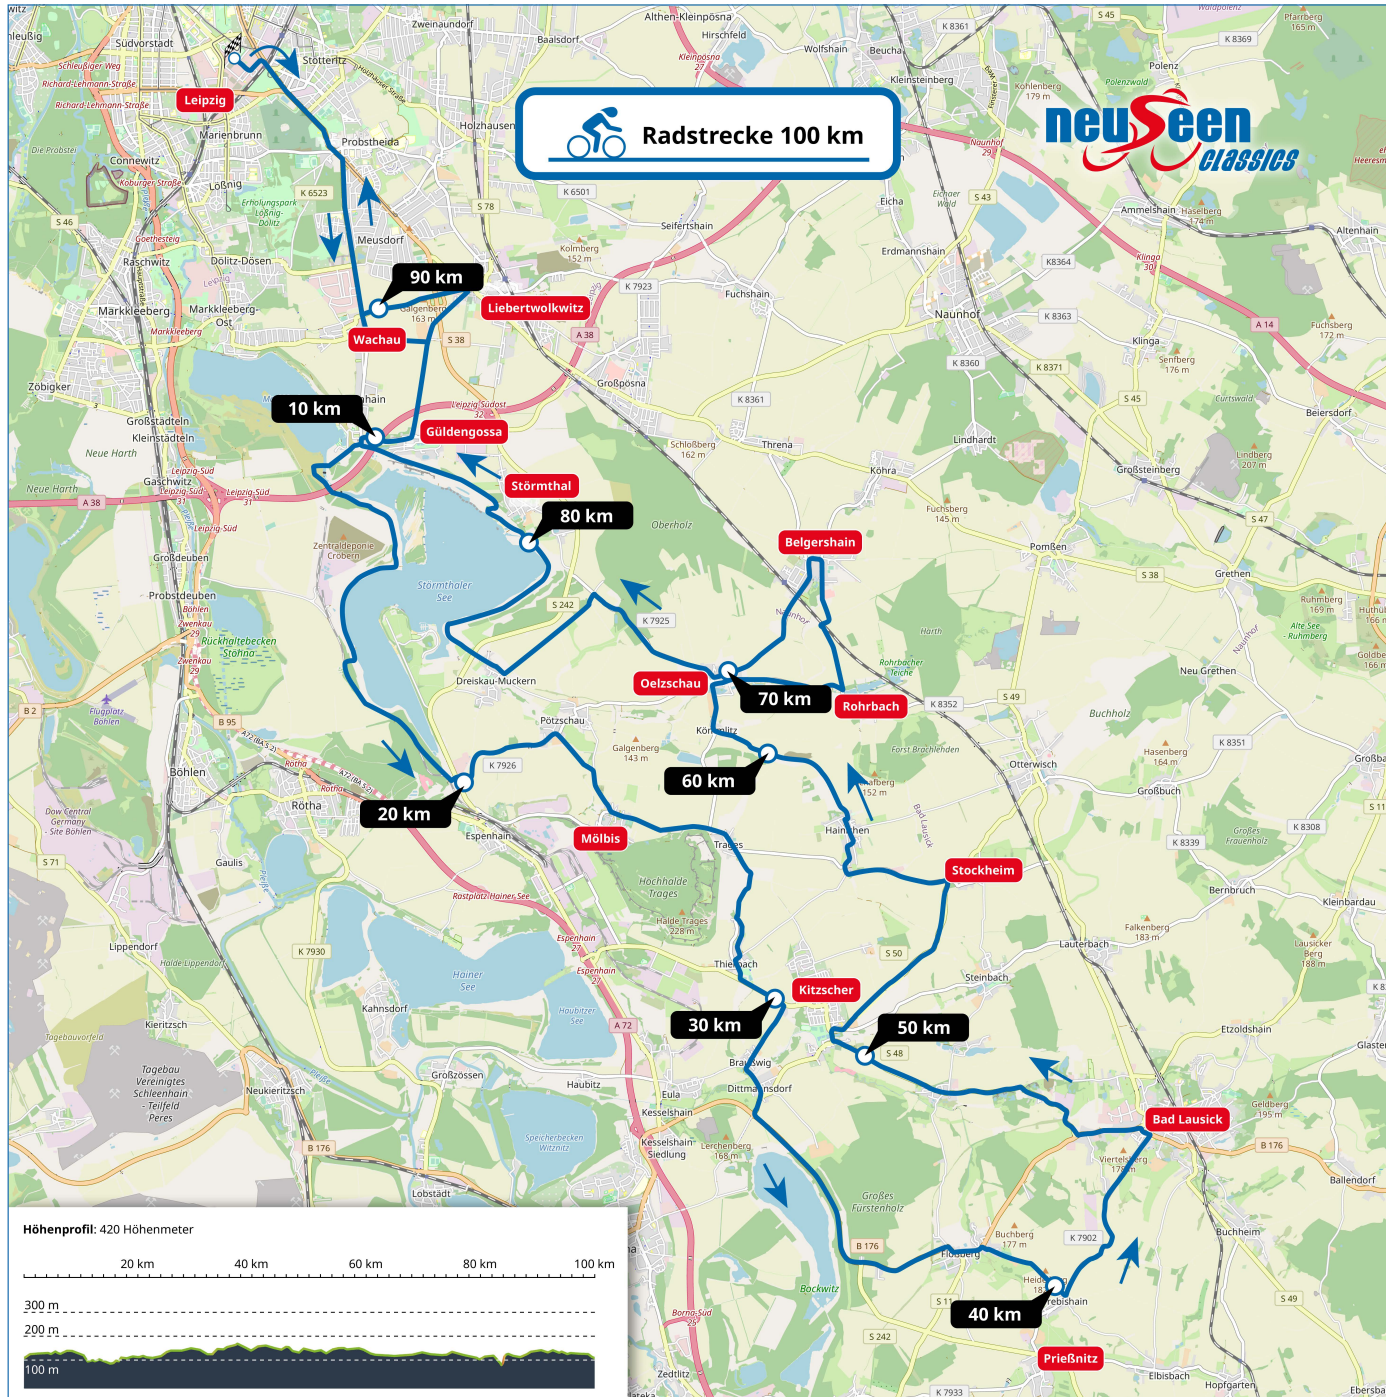

Streckenkarte VELERO neuseen classics – 100 km

Ablauf

Anmeldung

FAQ

Kontakt

Startliste

Strecken